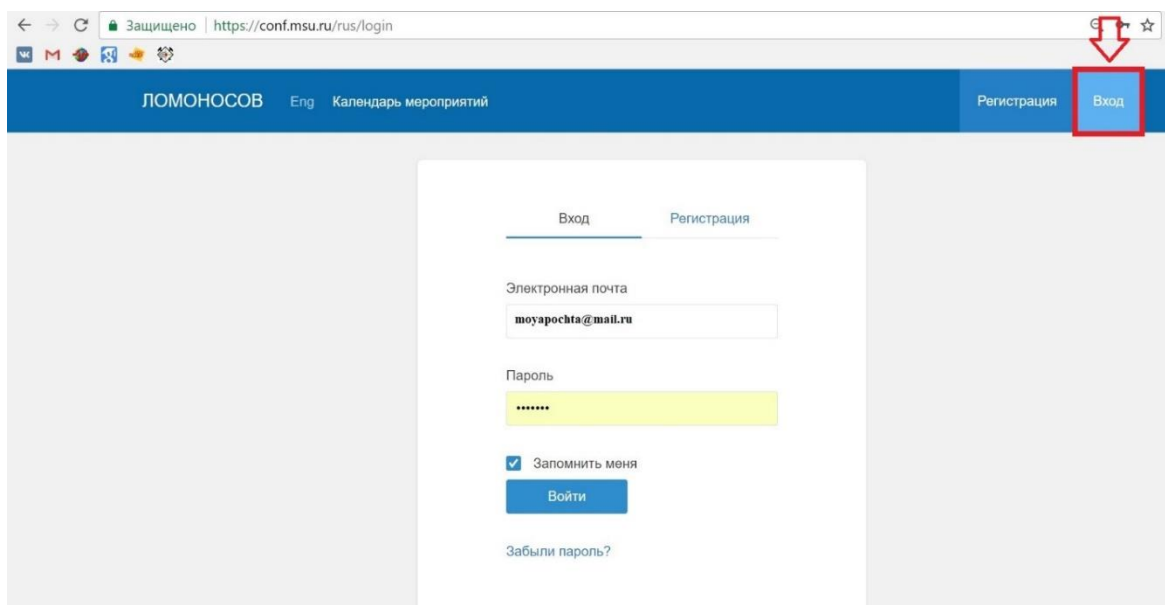

ПАМЯТКА ПО ЗАПИСИ НА ОТБОРОЧНЫЙ ЭТАП

НА ПОРТАЛЕ <https://conf.msu.ru/>

Шаг 1. Войдите в личный кабинет на сайте <https://conf.msu.ru/> (нажмите кнопку «Вход» и на появившейся странице введите адрес своей электронной почты и пароль, после чего нажмите на кнопку «Войти»).

Шаг 2. После входа откроется страница сайта с вашим профилем. На вкладке «Календарь мероприятий» пролистайте до строки «XXX Московская открытая олимпиада школьников по геологии 2022-2023 года».

Нажмите напротив неё кнопку «Подать заявку на участие».