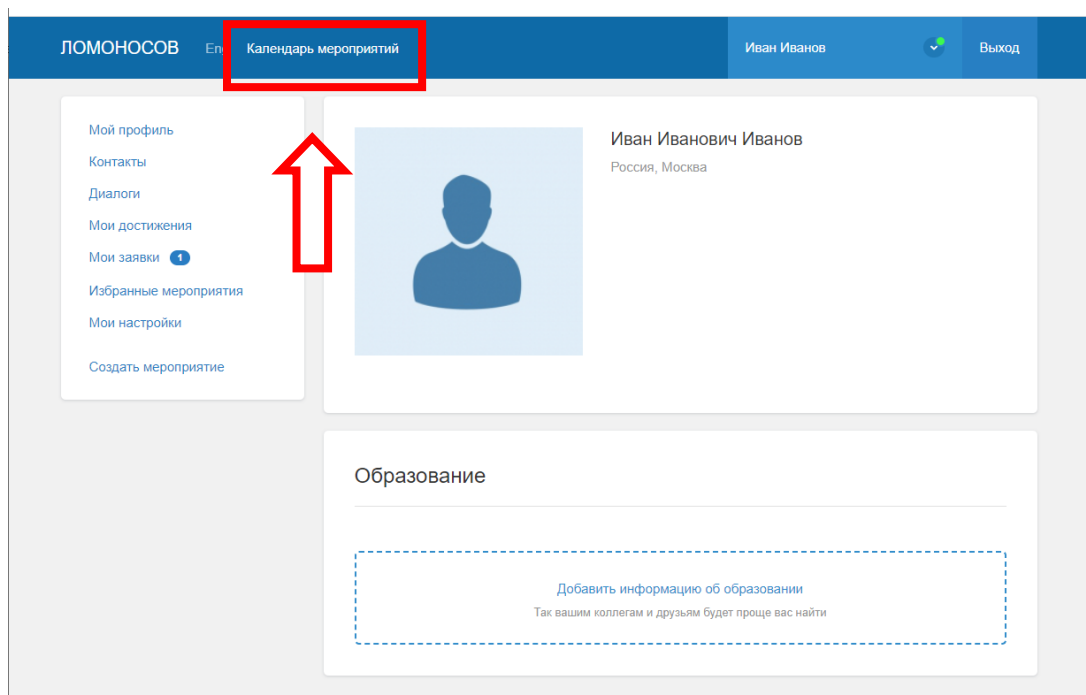

ПАМЯТКА ПО ЗАПИСИ НА ОТБОРОЧНЫЙ ЭТАП

НА ПОРТАЛЕ <https://conf.msu.ru/>

Шаг 1. Войдите в личный кабинет на сайте <https://conf.msu.ru/> (нажмите кнопку «Вход» и на появившейся странице введите адрес своей электронной почты и пароль, после чего нажмите на кнопку «Войти»).

Шаг 2. После входа откроется страница сайта с вашим профилем. На вкладке «Календарь мероприятий» пролистайте до строки «XXX Московская открытая олимпиада школьников по геологии 2022-2023 года».

Нажмите напротив неё кнопку «Подать заявку на участие».