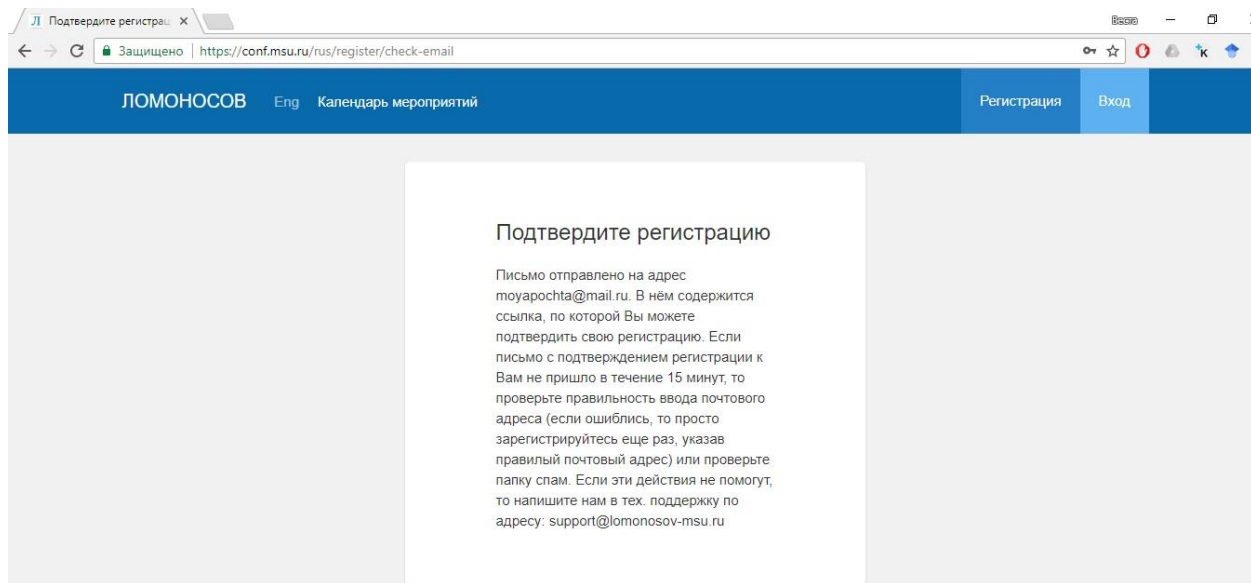

Шаг 4. Если Вы все сделали правильно, то Вам на электронную почту автоматически отправится письмо и будет предложено подтвердить регистрацию:

Для подтверждения вам нужно зайти в свой почтовый ящик, открыть новое письмо от «МГУ имени М.В. Ломоносова». В нем будет ссылка, по которой нужно перейти (т.е. нажать кнопкой мышки).