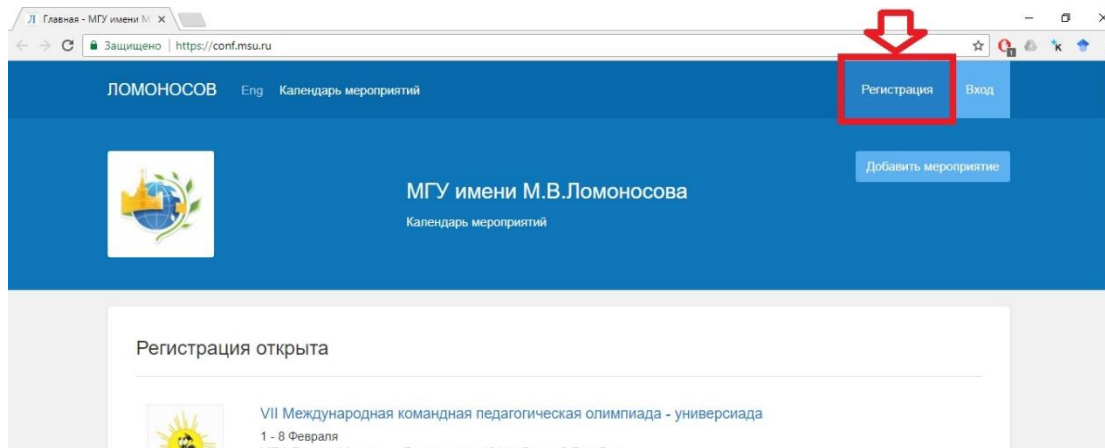

ПАМЯТКА ПО РЕГИСТРАЦИИ НА ПОРТАЛЕ

<https://conf.msu.ru/>

Если Вы когда-либо раньше регистрировались на портале <https://conf.msu.ru/> или <https://olymp.msu.ru/>, то регистрироваться заново не нужно! Вы можете сразу входить на сайт по вашей почте и паролю.

Шаг 1. Пройдите по ссылке <https://conf.msu.ru/> или скопируйте (напишите) её в браузерную строку.

Шаг 2. В правом верхнем углу нажмите кнопку «Регистрация»

Шаг 3. Вам откроется страница, на которой необходимо: