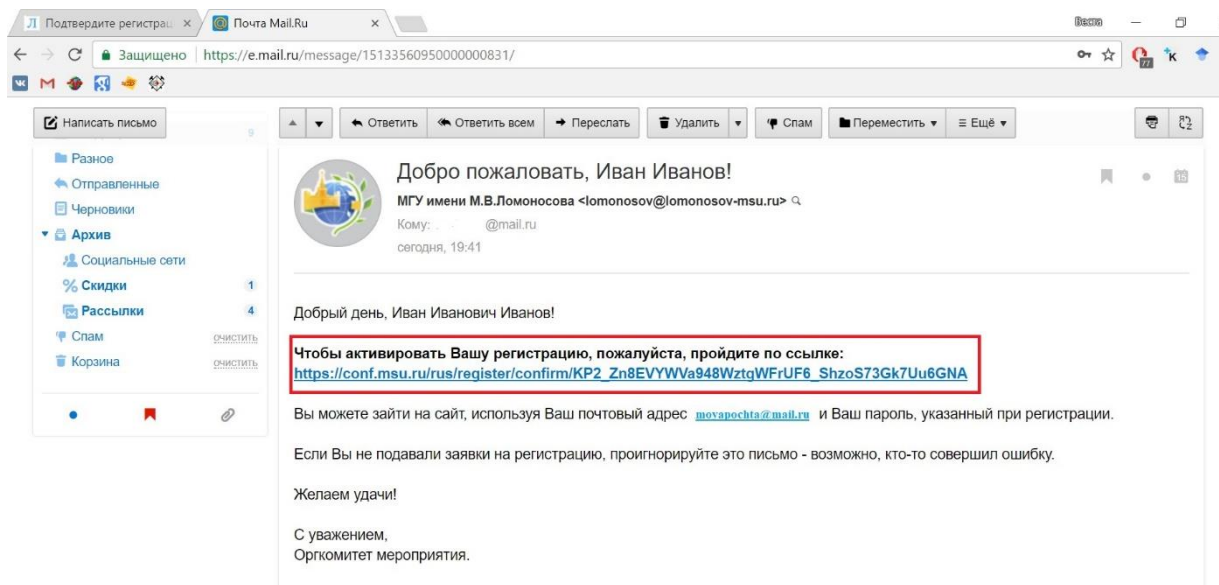

После перехода по ссылке вы опять попадаете на сайт регистрации и видите окошко: