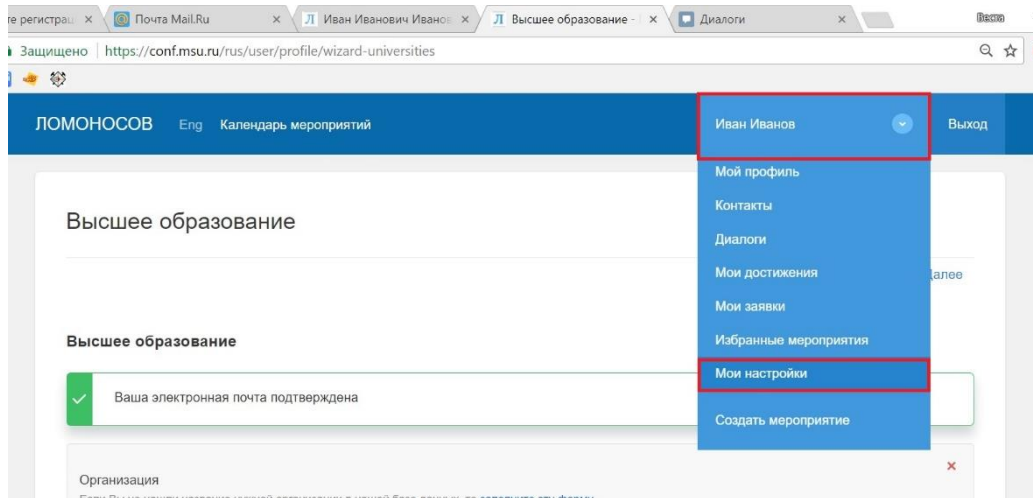

Теперь Вы можете заходить на портал <https://conf.msu.ru/> (для входа используйте электронную почту и пароль) и записываться на Московскую олимпиаду по геологии.

Но первое, что мы просим Вас сделать на портале – зайти в «Мои настройки»: