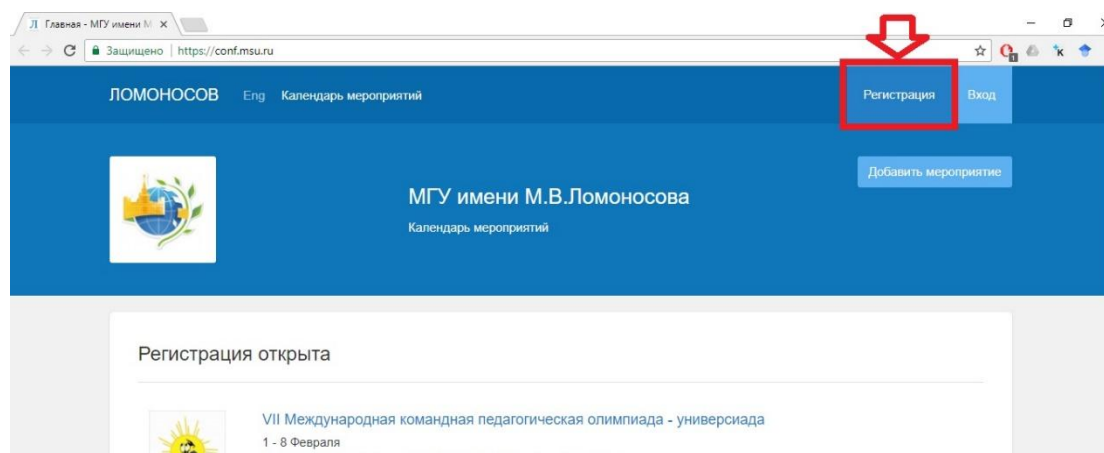

## ПАМЯТКА ПО РЕГИСТРАЦИИ НА ПОРТАЛЕ

<https://conf.msu.ru/>

Если Вы когда-либо раньше регистрировались на портале <https://conf.msu.ru/> или <https://olymp.msu.ru/>, то регистрироваться заново не нужно! Вы можете сразу входить на сайт по вашей почте и паролю.

**Шаг 1.** Пройдите по ссылке <https://conf.msu.ru/> или скопируйте (напишите) её в браузерную строку.

**Шаг 2.** В правом верхнем углу нажмите кнопку «Регистрация»

**Шаг 3.** Вам откроется страница, на которой необходимо: