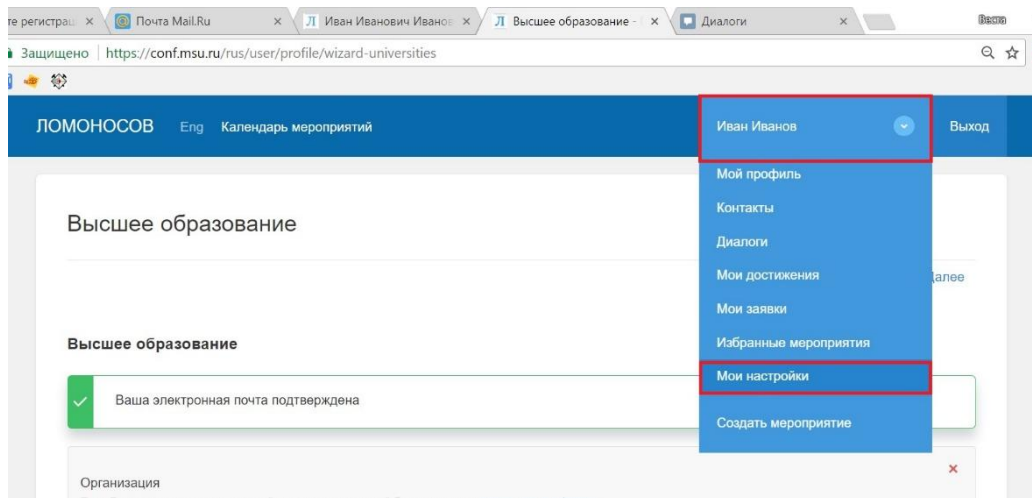

Теперь Вы можете заходить на портал <https://conf.msu.ru/> (для входа используйте электронную почту и пароль) и записываться на Московскую олимпиаду по геологии.

Но первое, что мы просим Вас сделать на портале – зайти в «Мои настройки»: