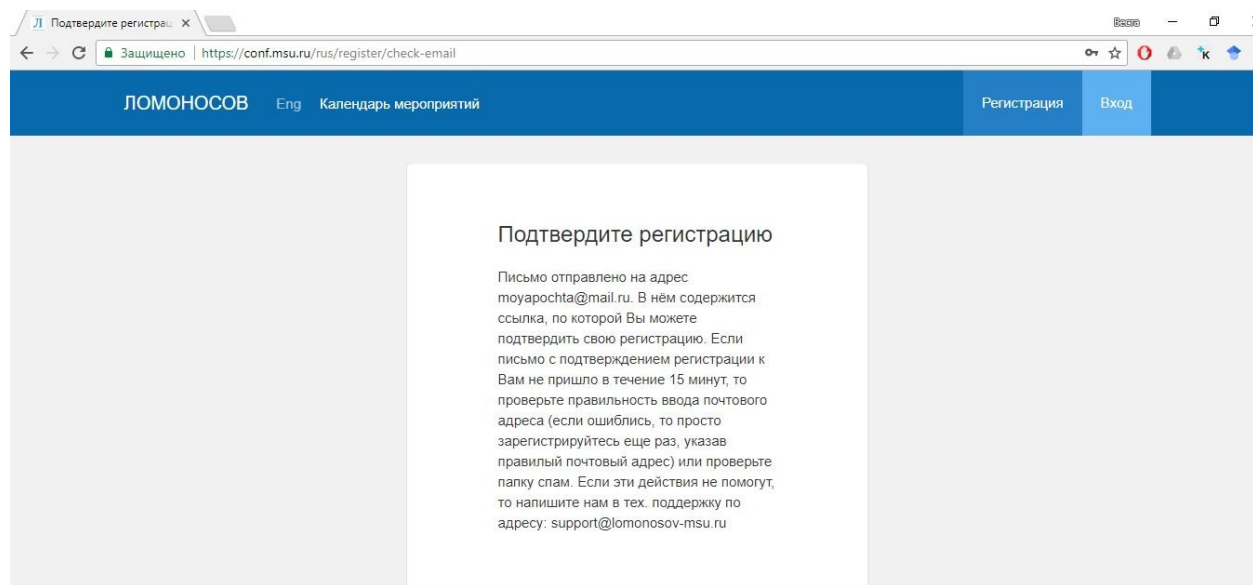

Шаг 4. Если Вы все сделали правильно, то Вам на электронную почту автоматически отправится письмо и будет предложено подтвердить регистрацию:

Для подтверждения вам нужно зайти в свой почтовый ящик, открыть новое письмо от «МГУ имени М.В. Ломоносова». В нем будет ссылка, по которой нужно перейти (т.е. нажать кнопкой мышки).