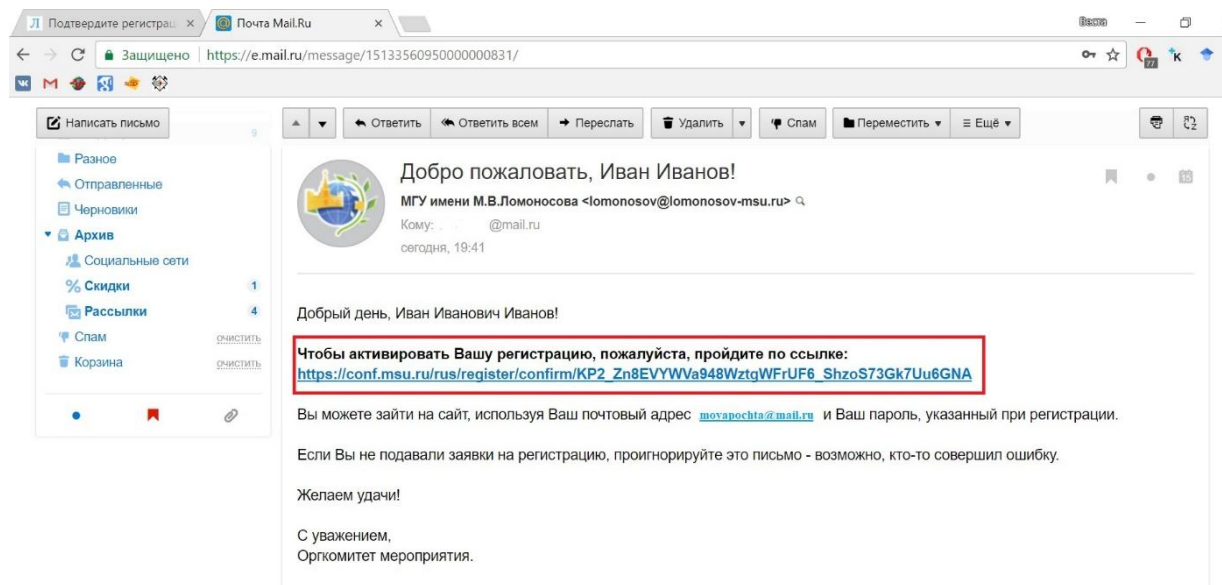

После перехода по ссылке вы опять попадаете на сайт регистрации и видите окошко: